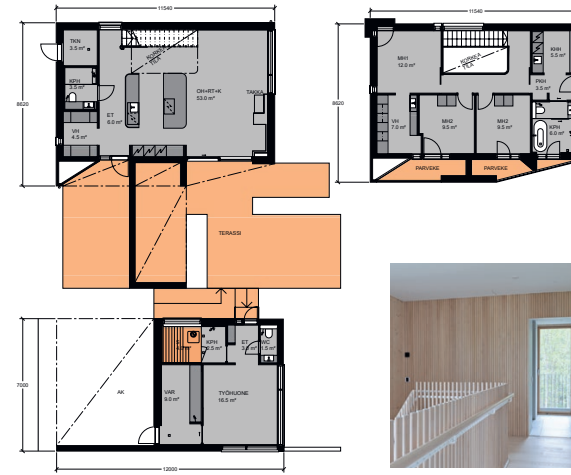

RAKENTAMINEN JA TEKNIikka

TALOTEKNIikka: Kaukolämpö. Vesikiertoinen lattialämmitys. Koneellinen ilmanvaihto. Sähköjärjestelmät: Schneider KNX.

RUNKO: CLT. Posi-palkit.

JULKISIVUT: Aitotili Kasarmi usva puskusaama: Raikkonen Oy. Ikkunat sekä teknisen tilan ja varaston ovet: KLASI. Liukulasiovi: Profin. Ulko-ovet: Puustamo Oy.

VÄLISEINÄT: Lasiseinä: Vihtan.