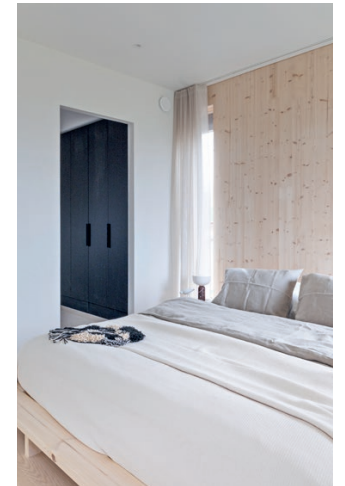

RAKENTAMINEN JA TEKNIikka

TALOTEKNIikka: Kaukolämpö. Vesikiertoinen lattialämmitys. Koneellinen ilmanvaihto. Sähköjärjestelmät: Schneider KNX.

RUNKO: CLT. Posi-palkit.

JULKISIVUT: Aitotili Kasarmi usva puskusaama: Raikkonen Oy. Ikkunat sekä teknisen tilan ja varaston ovet: KLASI. Liukulasiovi: Profin. Ulko-ovet: Puustamo Oy.

VÄLISEINÄT: Lasiseinä: Vihtan.