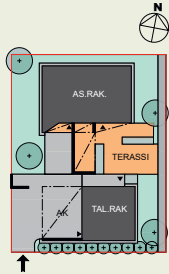

11

4 H + OH/K + ATELJEE/SPA 132 M²

Villa Suoja

Näytteilleasettaja:
Genelec Oy / Hifi Klubben

Rakennuttajat:
Saara ja Ville Uusimaa

Pääsuunnittelija:
Juha Paananen / Arkkijussi Oy

Rakennesuunnittelu:
Antti Karjalainen

LVI-suunnittelija:
Mika Watilo

Sähkösuunnittelija:
Hivo Oyj / Liittäjä Oy

Pihasuunnittelija:
Elina Vähäjylkkä /
Pihatehdas Oy

Sisustuksen suunnittelu:
Saara Uusimaa /
ARJEN sisustusarkkitehdit Oy

**Talo on suunniteltu neljälle
asukkaalle.**